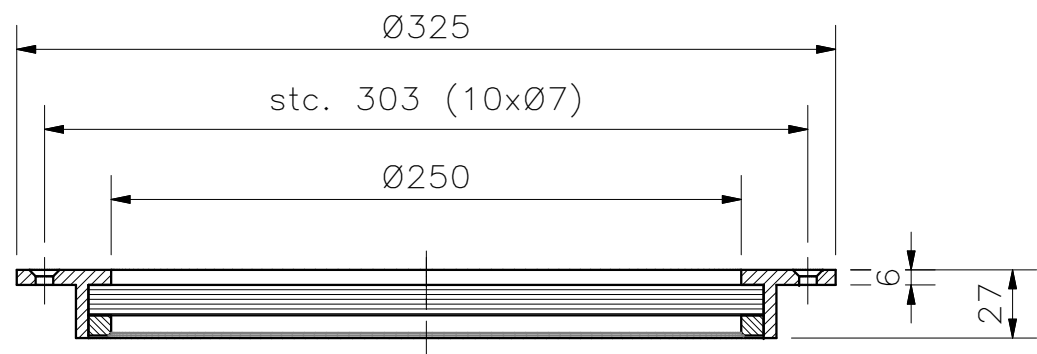

SECTION A-A
1:3