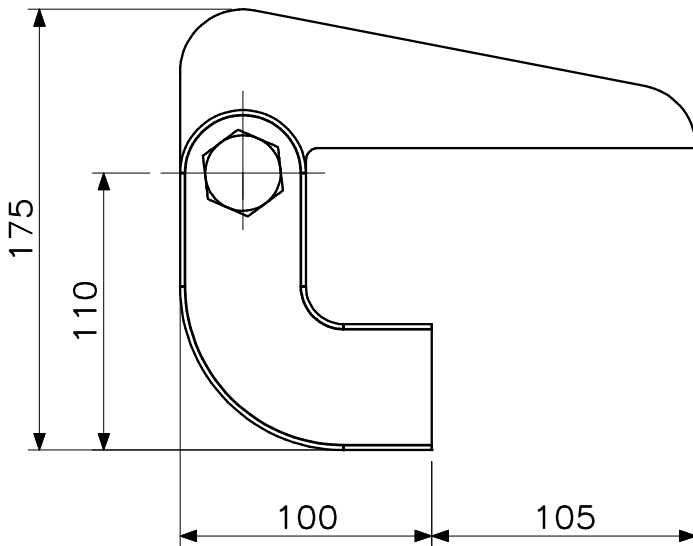

C		
B		
A		

Rev.:	REV. DATE:	REVISION SUBJECT
-------	------------	------------------

Date:	21-2-2023	 Rob Snel TECHNISCHE GROOTHANDEL	Rob Snel Technische Groothandel Industrieweg 39 3361 HJ Sliedrecht T +31 (0)184 43 30 30 F +31 (0)184 43 30 31 E s.snel@robsnel.nl I www.robsnel.nl	Art.nr:
Drawn:	HB			Projection type:
Scale:	1:3			
Status:	Pending			
Cust.:				
Project:				

Title: **Zwaar luikscharnier M20 slob staal / aluminium**

Mat:	Dwg.nr:	Revision:	Sheet:	Format:
	20.ST.322.00		1	A4