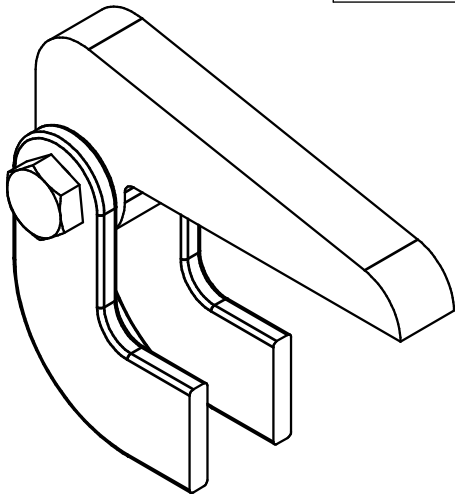

C		
B		
A		

Rev.:	REV. DATE:	REVISION SUBJECT
-------	------------	------------------

Date:	21-2-2023	 Rob Snel TECHNISCHE GROOTHANDEL	Rob Snel Technische Groothandel Industrieweg 39 3361 HJ Sliedrecht T +31 (0)184 43 30 30 F +31 (0)184 43 30 31 E s.snel@robsnel.nl I www.robsnel.nl	Art.nr:
Drawn:	HB			Projection type:
Scale:	1:3			
Status:	Pending			
Cust.:				
Project:				

Title: **Zwaar luikscharnier M20 slob staal / aluminium**

Mat:	Dwg.nr:	Revision:	Sheet:	Format:
	20.ST.322.00		1	A4