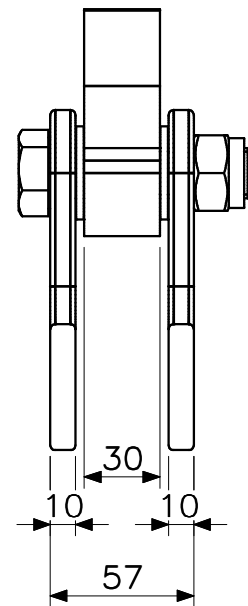

C		
B		
A		

Rev.:	REV. DATE:	REVISION SUBJECT
-------	------------	------------------

Date:	21-2-2023	 Rob Snel TECHNISCHE GROOTHANDEL	Rob Snel Technische Groothandel Industrieweg 39 3361 HJ Sliedrecht T +31 (0)184 43 30 30 F +31 (0)184 43 30 31 E s.snel@robsnel.nl I www.robsnel.nl	Art.nr:
Drawn:	HB			Projection type:
Scale:	1:3			
Status:	Pending			
Cust.:				
Project:				

Title: **Zwaar luikscharnier M20 slob staal / aluminium**

Mat:	Dwg.nr:	Revision:	Sheet:	Format:
	20.ST.322.00		1	A4