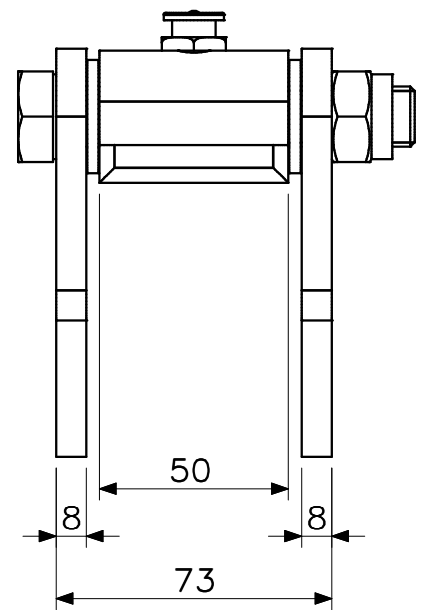

C							
B							
A							
Rev.:	REV. DATE:	REVISION SUBJECT					
Date:	21-12-2022	 Rob Snel <small>TECHNISCHE GROOTHANDEL</small>	Rob Snel Technische Groothandel Industrieweg 39 3361 HJ Sliedrecht T +31 (0)184 43 30 30 F +31 (0)184 43 30 31 E s.snel@robsnel.nl I www.robsnel.nl			Art.nr:	
Drawn:	Hans Baars					Projection type:	
Scale:	1:2						
Status:	Pending						
Cust.:							
Project:		Title: Licht luikscharnier M16 staal gebogen/rond					
Mat:	Dwg.nr:	16.ST.313.00			Revision:	Sheet:	Format:
						1	A4