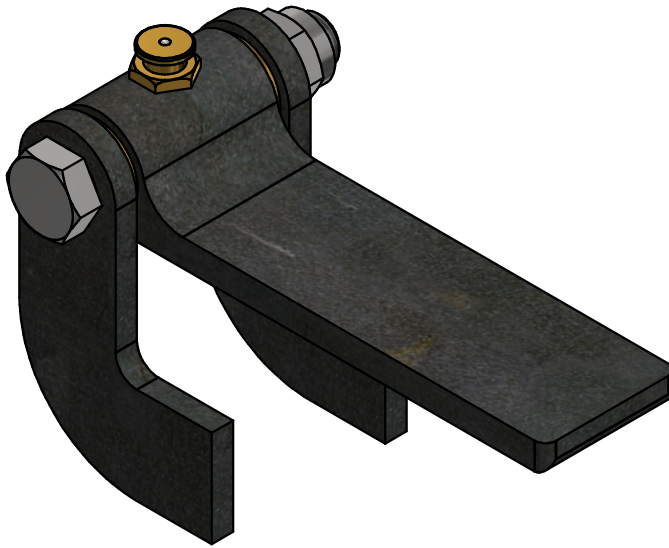

C							
B							
A							
Rev.:	REV. DATE:	REVISION SUBJECT					
Date:	21-12-2022	 Rob Snel <small>TECHNISCHE GROOTHANDEL</small>	Rob Snel Technische Groothandel Industrieweg 39 3361 HJ Sliedrecht T +31 (0)184 43 30 30 F +31 (0)184 43 30 31 E s.snel@robsnel.nl I www.robsnel.nl			Art.nr:	
Drawn:	Hans Baars					Projection type:	
Scale:	1:2						
Status:	Pending						
Cust.:							
Project:		Title: Licht luikscharnier M16 staal gebogen/rond					
Mat:	Dwg.nr:	16.ST.313.00			Revision:	Sheet:	Format:
						1	A4