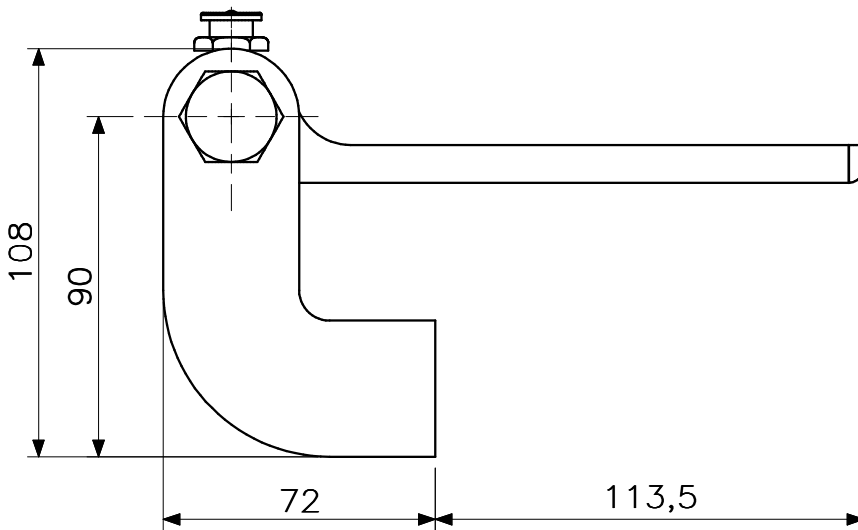

C							
B							
A							
Rev.:	REV. DATE:	REVISION SUBJECT					
Date:	21-12-2022	 Rob Snel <small>TECHNISCHE GROOTHANDEL</small>	Rob Snel Technische Groothandel Industrieweg 39 3361 HJ Sliedrecht T +31 (0)184 43 30 30 F +31 (0)184 43 30 31 E s.snel@robsnel.nl I www.robsnel.nl			Art.nr:	
Drawn:	Hans Baars					Projection type:	
Scale:	1:2						
Status:	Pending						
Cust.:							
Project:		Title: Licht luikscharnier M16 staal gebogen/rond					
Mat:	Dwg.nr:	16.ST.313.00			Revision:	Sheet:	Format:
						1	A4