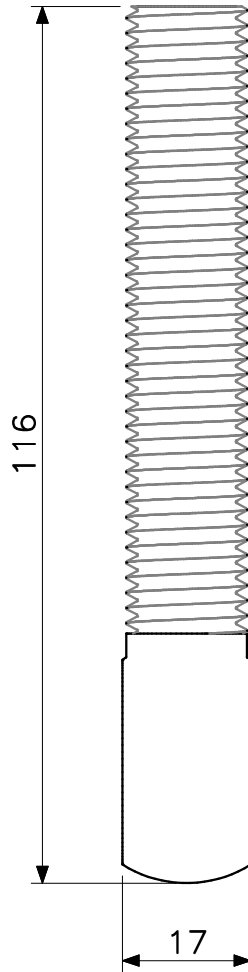

C					
B					
A					
Rev.:	REV. DATE:	REVISION SUBJECT			
Date:	14-9-2021	 Rob Snel TECHNISCHE GROOTHANDEL	Rob Snel Technische Groothandel Industrieweg 39 3361 HJ Sliedrecht T +31 (0)184 43 30 30 F +31 (0)184 43 30 31 E s.snel@robsnel.nl I www.robsnel.nl		Art.nr:
Drawn:	Hans Baars				Projection type:
Scale:	1:1				
Status:	Pending				
Cust.:					
Project:					
Title:			EYE BOLT M16x100 STAINLESS STEEL		
Mat:	Dwg.nr:	16.SS.310.15	Revision:	Sheet:	Format:
				1	A4