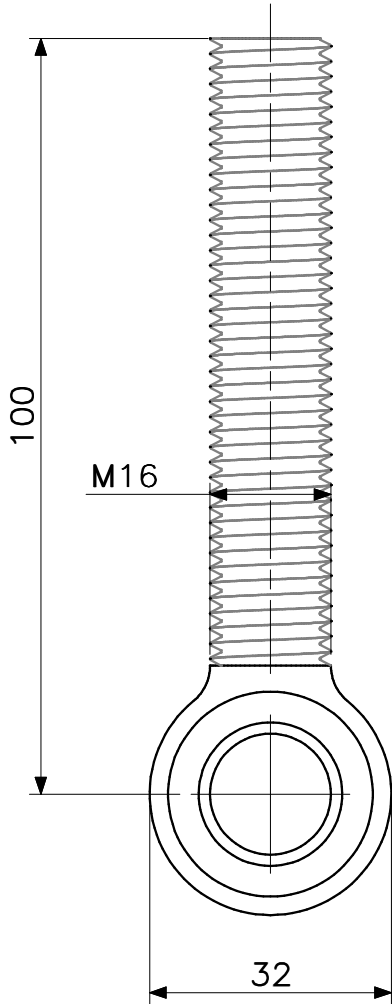

C					
B					
A					
Rev.:	REV. DATE:	REVISION SUBJECT			
Date:	14-9-2021	 Rob Snel TECHNISCHE GROOTHANDEL	Rob Snel Technische Groothandel Industrieweg 39 3361 HJ Sliedrecht T +31 (0)184 43 30 30 F +31 (0)184 43 30 31 E s.snel@robsnel.nl I www.robsnel.nl		Art.nr:
Drawn:	Hans Baars				Projection type:
Scale:	1:1				
Status:	Pending				
Cust.:					
Project:					
Title:			EYE BOLT M16x100 STAINLESS STEEL		
Mat:	Dwg.nr:	16.SS.310.15	Revision:	Sheet:	Format:
				1	A4