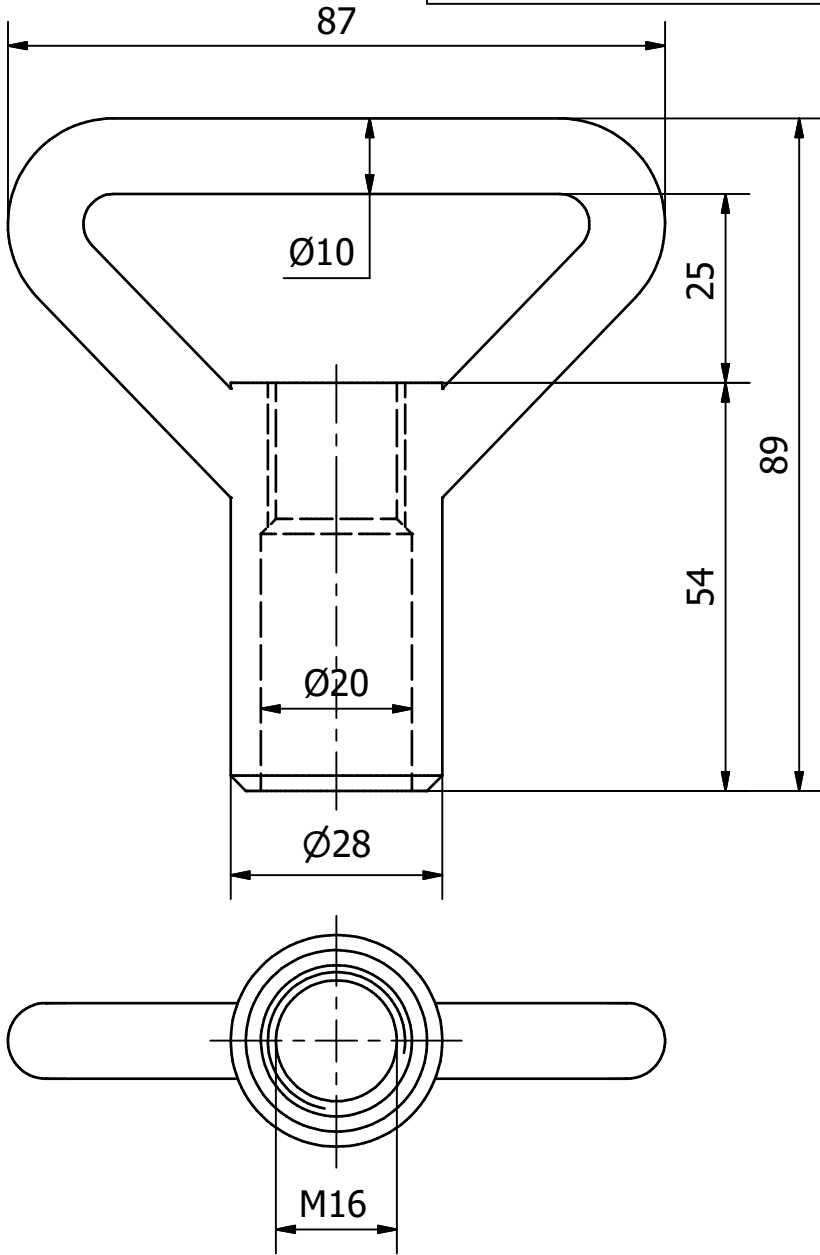

C										
B										
A										
Rev.:	REV. DATE:	REVISION SUBJECT								
Date:	26-11-2021	 Rob Snel TECHNISCHE GROOTHANDEL					Art.nr:			
Drawn:	HB						Projection type:			
Scale:	1:1									
Status:	Pending									
Cust.:										
Project:										
		Rob Snel Technische Groothandel Industrieweg 39 3361 HJ Sliedrecht T +31 (0)184 43 30 30 F +31 (0)184 43 30 31 E s.snel@robsnel.nl I www.robsnel.nl								
Title: TOGGLE M16										
Mat:	Dwg.nr:	16.SS.203.13			Revision:	0	Sheet:	1	Format:	A4